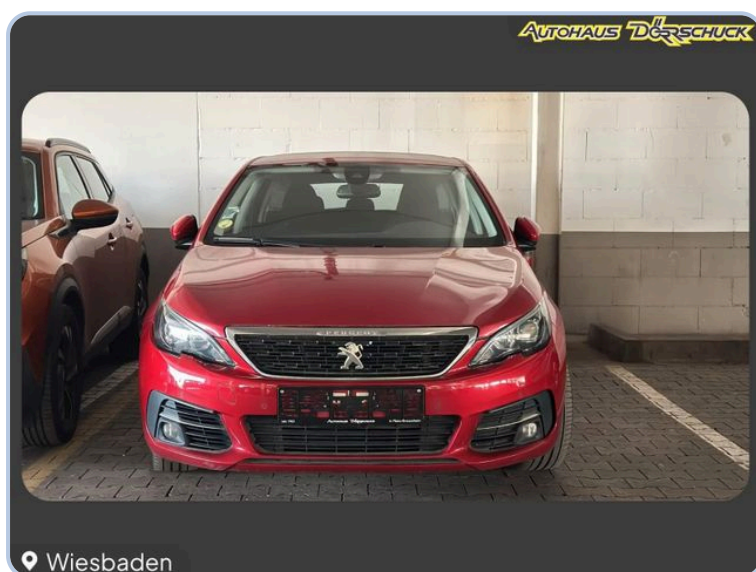

Kombi - Gebrauchtfahrzeug

PEUGEOT 308 SW Active Business NAVI. AUTOMATIK. PDC

EZ	HU/AU
06/2019	NEU
Kilometer	Leistung
139.577	96 kW / 131 PS
Kraftstoff	Getriebe
Diesel	Automatik
Hubraum	Verbrauch Ø
1.499 ccm	4,5 Liter
Klima	Emission Klasse
2-Zonen-Klimaauto	Euro6d-TEMP
Innenausstattung	Antriebsart
Stoff	Frontantrieb

Ausstattung

ABS	Nebelscheinwerfer vorne
Bluetooth	Nichtraucherfahrzeug
Elektr. Fensterheber	Regensensor
Elektr. Seitenspiegel	Reifendruckkontrolle
Geschwindigkeitsbegr.	Servolenkung
ISOFIX	Start-Stop-System
Lichtsensor	Traktionskontrolle
Lordosenstütze	Wegfahrsperre
Navigation	Zentralverriegelung