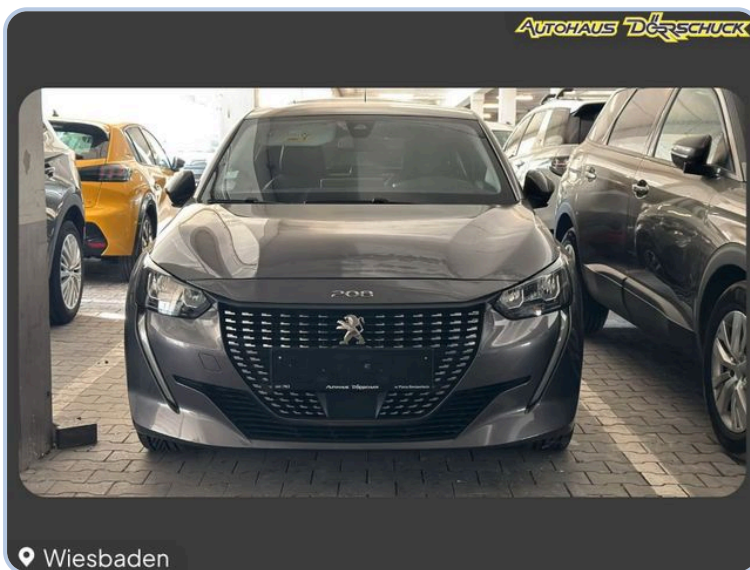

Kleinwagen - Gebrauchtfahrzeug

# PEUGEOT 208 Allure NAVI. Kamera. LED. Klimaaut

EZ

08/2021

Kilometer

78.000

Kraftstoff

Benzin

Hubraum

1.199 ccm

Klima

Klimaautomatik

Innenausstattung

Leder Imitat

HU/AU

NEU

Leistung