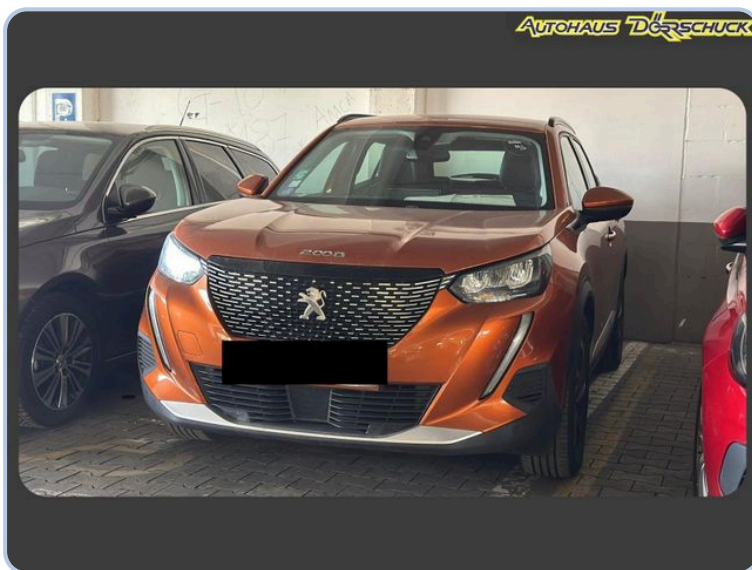

SUV/Geländewagen/Pickup - Gebrauchtfahrzeug

# PEUGEOT 2008 Allure 1.Hand. NAVI. Kamera. Automatik

EZ

06/2020

Kilometer

109.604

Kraftstoff

Benzin

Hubraum

1.199 ccm

Klima

Klimaautomatik

Innenausstattung

Teilleder

HU/AU

NEU

Leistung