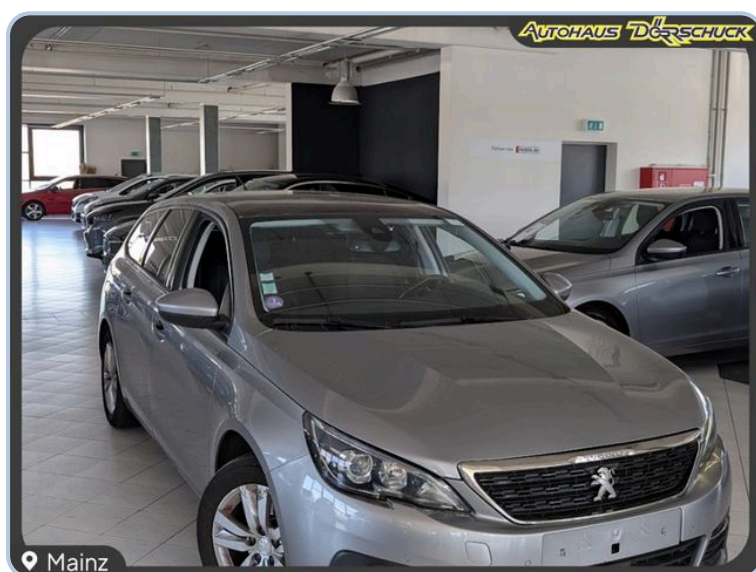

Kombi - Gebrauchtfahrzeug

# PEUGEOT 308 SW Active Business EAT8. NAVI. Kamera. PDC

EZ	HU/AU
02/2019	NEU
Kilometer	Leistung
96.900	96 kW / 131 PS
Kraftstoff	Getriebe
Benzin	Automatik
Hubraum	Verbrauch Ø
1.199 ccm	5,5 Liter
Klima	Emission Klasse
Klimaautomatik	Euro6d-TEMP
Innenausstattung	Antriebsart
Stoff	Frontantrieb