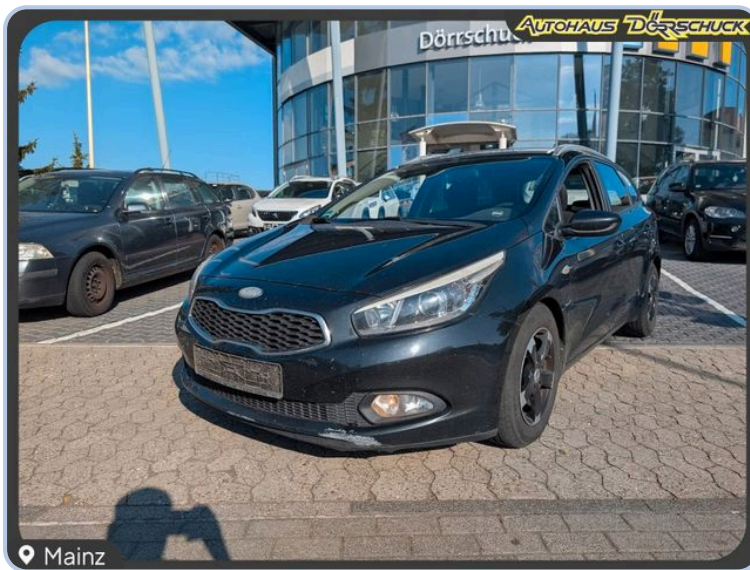

Kombi - Gebrauchtfahrzeug

KIA cee'd Sportswagon Klima.

EZ

06/2013

Kilometer

371.790

Kraftstoff

Diesel

Hubraum

1.582 ccm

Klima

Klimaanlage

Innenausstattung

Stoff

HU/AU

09/2026

Leistung

94 kW / 128 PS

Getriebe

Schaltgetriebe

Verbrauch Ø

4,5 Liter

Emission Klasse

Euro5

Antriebsart

Frontantrieb

Ausstattung

ABS	Lordosenstütze
Alufelgen	Metallic-Lackierung
Bordcomputer	Mittelarmlehne
CD-Player	Multifunktionslenkrad
Elektr. Fensterheber	Nichtraucherfahrzeug
Elektr. Seitenspiegel	Servolenkung
ESP	Start-Stop-System
ISOFIX	Wegfahrsperre
Lederlenkrad	Zentralverriegelung