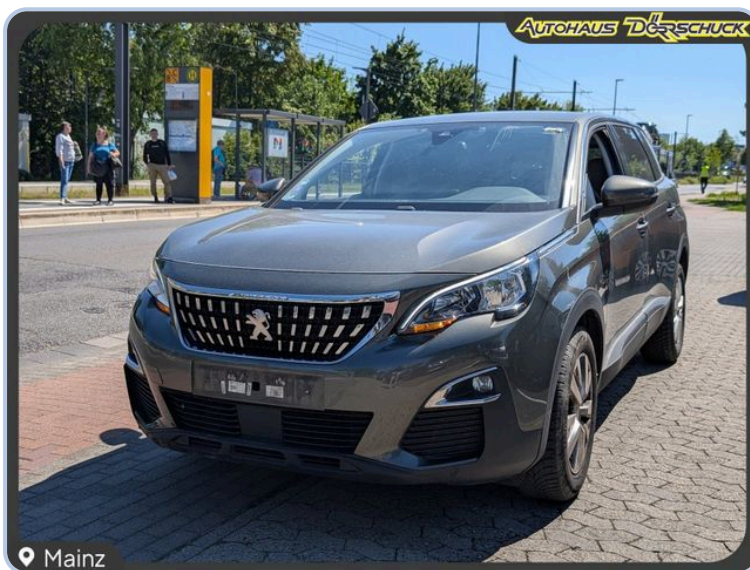

SUV/Geländewagen/Pickup - Gebrauchtfahrzeug

PEUGEOT 5008 Active Business 7-SITZER. NAVI. AUTOMATIK

EZ
02/2021

Kilometer
109.600

Kraftstoff
Benzin

Hubraum
1.199 ccm

Klima
Klimaautomatik

Innenausstattung
Stoff

HU/AU
NEU

Leistung
96 kW / 131 PS

Getriebe
Automatik

Verbrauch Ø
6,5 Liter

Emission Klasse
Euro6d-TEMP

Antriebsart
Frontantrieb

Ausstattung

ABS	Nebelscheinwerfer vorne
Alufelgen	Nichtraucherfahrzeug
Bluetooth	Regensensor
Elektr. Fensterheber	Reifendruckkontrolle
Elektr. Seitenspiegel	Servolenkung
Geschwindigkeitsbegr.	Start-Stop-System
ISOFIX	Traktionskontrolle
Lichtsensor	Wegfahrsperre
Navigation	Zentralverriegelung